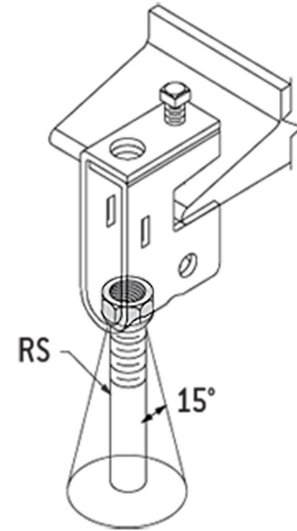

### DESCRIPTION

SWIVEL NUT 3/8-16

Country of Origin: US

## ORDERING INFORMATION

<b>PART #</b> SNBC3716EG	<b>STOCK CODE</b> 0316-3278	<b>LENGTH</b> 0.6875 Inches	<b>HEIGHT</b> 0.6875 Inches	<b>FINISH</b> Electrogalvanized
-----------------------------	--------------------------------	--------------------------------	--------------------------------	------------------------------------

<b>MATERIAL</b> Carbon Steel	<b>ROD SIZE (RS)</b> 3/8-16	<b>THREAD TYPE</b> UNC	<b>THREAD PITCH/THREAD PER INCH</b> 16
---------------------------------	--------------------------------	---------------------------	---