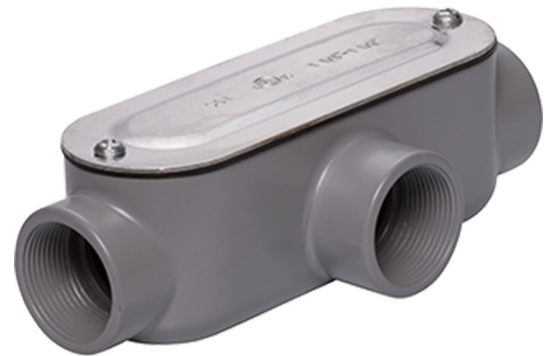

# WI T250

### DESCRIPTION

ALUM T CONDULET 2-1/2" W/COVER & GSKT

Country of Origin: CN

## ORDERING INFORMATION

<b>PART #</b> WI T250	<b>STOCK CODE</b> 0358-7748	<b>LENGTH</b> 13.50 Inches	<b>WIDTH</b> 5.825 Inches	<b>HEIGHT</b> 4.06 Inches
<b>TRADE SIZE</b> 2-1/2 in.	<b>COLOR</b> Gray	<b>CONDUIT BODY TYPE</b> T	<b>CONNECTION</b> Threaded	<b>FINISH</b> Powder Coat
<b>HUB SIZE</b> 2.5 Inches	<b>MATERIAL</b> Aluminum			